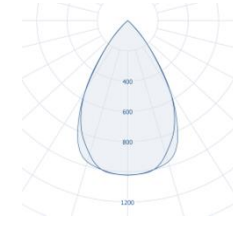

Yol ve Çevre Aydınlatma

LED Sokak Armatürleri ve Projektör

- 75% 'e enerji tasarrufu
- Sokak armatürler ışık dağılımı maksimum direk mesafesi için optimize edilmiştir
- Projektör EN60598 sertifikalı
- 50.000 saat ürün ömrüyle minimum bakım maliyeti sağlar.

Teknik Özellikler

- Sızdırmazlık: IP66
- Opsiyonlar: 30W – 420W
- Renk Sıcaklıkları: 3000K, 4000K, 6000K
- Işık Akısı: 48000lm'e kadar
- Güç Faktörü: >0.9

Enerji Tasarrufu: 75%