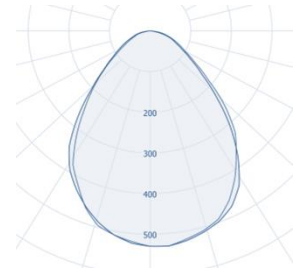

Ofis Alanları

Kamaşma Kontrollü 3600 Serisi LED Armatürler

- Çift katman optik kontrol sayesinde düşük kamaşma, UGR<16
- 60% enerji tasarrufu
- EN60598 sertifikalı
- 40.000 saat ürün ömrüyle minimum bakım maliyeti sağlar.

Teknik Özellikler

- Enerji Tüketimi: 30W and 40W
- Sızdırmazlık: IP40
- Işık Akısı: Up to 3600lm
- Güç Faktörü: >0.9, THD<%10
- Montaj opsiyonları: Alçıpan, Taşyünü, Clip-in
- DALI ve acil durum kiti opsiyonlu

Enerji Tasarrufu: 60%