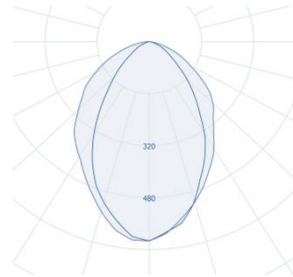

Yüksek Tavan Aydınlatma(6-8m) Makro, Midi, Mikro Serisi Yüksek Tavan LED Armatürler

- %50 enerji tasarrufu
- EN60598 sertifikalı
- 50.000 saat ürün ömrüyle minimum bakım maliyeti sağlar.
- 140lm/W'a varan yüksek verim

Teknik Özellikler

- Sızdırmazlık: IP65
- Enerji Tüketimi: 180W'a kadar
- Renk Sıcaklıkları: 3000K, 4000K, 6500K Min 80CRI
- Işık Akısı: 22.000lm'e kadar
- Güç Faktörü: >0,9, THD<%10
- DALI ve acil durum kiti opsiyonlu

Enerji Tasarrufu: 50%