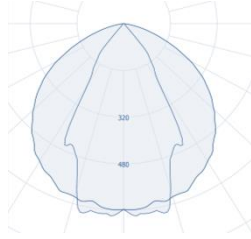

Yüksek Raf Düzeni, Lojistik Merkezleri ve Depolar(10-15m) Midi ve Makro Serisi Raf Arası Optimize Yüksek Tavan LED Armatürler

- 50% enerji tasarrufu
- EN60598 sertifikalı
- 50.000 saat ürün ömrüyle minimum bakım maliyeti sağlar.
- Optik tasarım raf arasında maksimum verimde aydınlatma için tasarlanmıştır.
- 140lm/W a varan yüksek verim

Teknik Özellikler

- Sızdırmazlık: IP65
- Enerji Tüketimi: 180W'a kadar
- Renk Sıcaklıkları: 3000K, 4000K, 6500K Min 80CRI
- Işık Akısı: 22000lm'e kadar
- Güç Faktörü: >0,9, THD<%10
- DALI ve acil durum kiti opsiyonlu

Enerji Tasarrufu: 50%