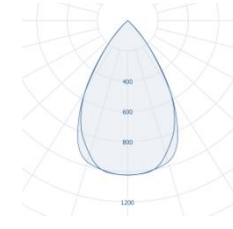

Teknik Özellikler

- Sızdırmazlık IP66
- Opsiyonlar: 30W – 420W
- Renk Sıcaklıkları: 3000K, 4000K, 6000K
- Işık Akısı: 48.000lm'e kadar
- Güç Faktörü: >0.9

Enerji Tasarrufu: 75%

İletişim

Merkez

Kasap Sokak, Kılıç Apt. No:13 K:2, Esentepe 34394 Şişli İstanbul Turkey