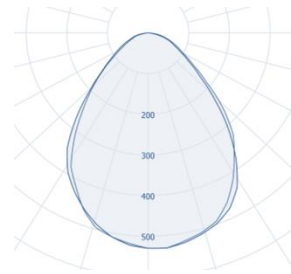

Ofis Alanları

Kamaşma Kontrollü 3600 Serisi LED Armatürler

- Çift katman optik kontrol sayesinde düşük kamaşma, UGR<16
- 60% enerji tasarrufu
- EN60598 sertifikalı
- 40.000 saat ürün ömrüyle minimum bakım maliyeti sağlar.

Teknik Özellikler

- Enerji Tüketimi: 30W and 40W
- Sızdırmazlık: IP40
- Işık Akısı: Up to 3600lm
- Güç Faktörü: >0.9, THD<%10
- Montaj opsiyonları: Alçıpan, Taşyünü, Clip-in
- DALI ve acil durum kiti opsiyonlu

Enerji Tasarrufu: 60%