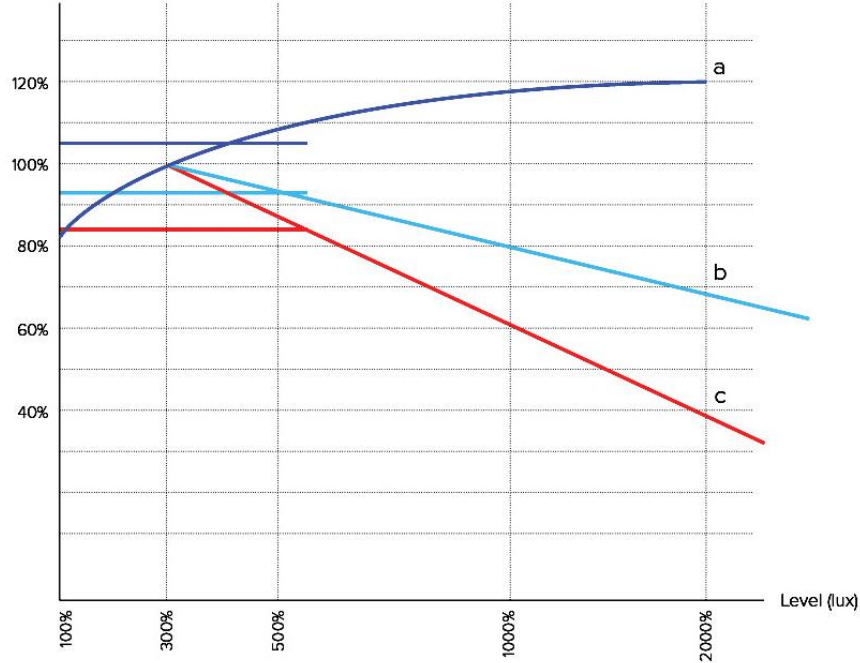

Fabrikalar için LED Aydınlatma Çözümleri

Maksimum enerji tasarrufu ve düşük bakım maliyetleri

Fabrikalarda Aydınlatma

Üretimde Verimlilik Artışı

Aydınlatmanın insan fizyolojisi ve psikolojisindeki pozitif etkisi yapılan çeşitli deneylerle kanıtlanmıştır. Arttırılan aydınlık seviyeleriyle hata ve kazalarda %30'a varan azalma üretkenlikte %15'e kadar artış sağlanmaktadır. Hawthorne etkisi olarak da bilinen etkinin sonuçları: