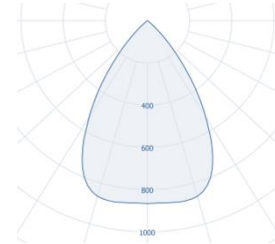

Depo ve Yüksek Tavan Sarkıt Armatürler (6-15m) Midi ve Makro Sarkıt LED Armatürler

- EN60598 uyumlu
- 50.000 saat ürün ömrüyle minimum bakım maliyeti sağlar.
- Kablo Taşıma sistemleri bulunmayan Fabrika ve Depolar için

Teknik Özellikler

- Sızdırmazlık: IP65
- Enerji Tüketimi: 130W'a kadar
- Renk Sıcaklıkları: 3000K, 4000K, 6500K Min 80CRI
- Işık Akısı: 15.000lm'e kadar
- Güç Faktörü: >0,9, THD<%10
- 1-10V Dim opsiyonu

Enerji Tasarrufu: 40-65%